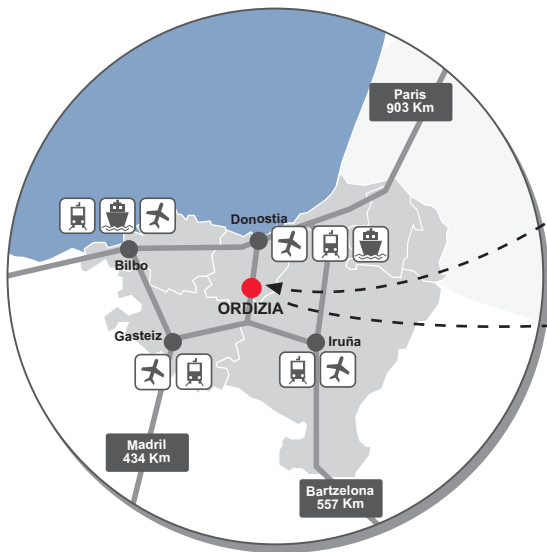

IKASLAN

IKASLAN

Mallutz Industrialdea P22, 23, 24, 34 - 20240 Ordizia (Gipuzkoa)

T. (+34) 943 160 089(+34) - F. 943 160 189 - ikaslan@ikaslan.com - www.ikaslan.com