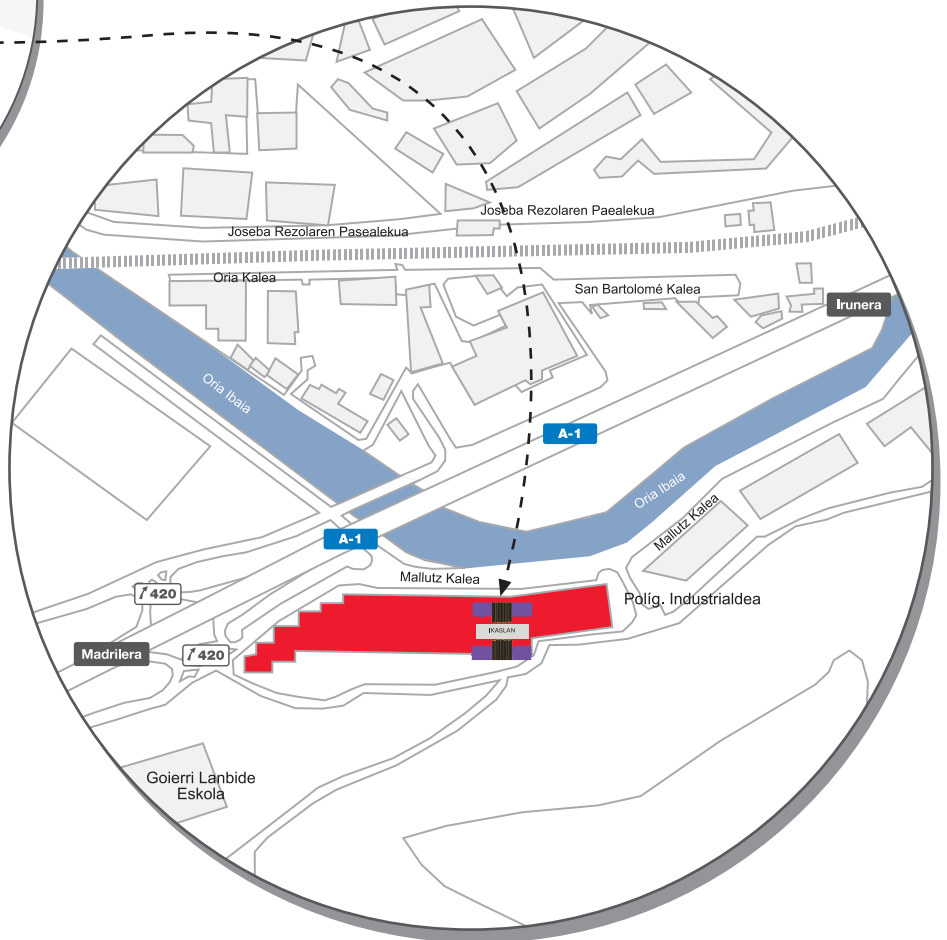

IKASLAN

IKASLAN

Mallutz Industrialdea P22, 23, 24, 34 - 20240 Ordizia (Gipuzkoa)

T. (+34) 943 160 089(+34) - F. 943 160 189 - ikaslan@ikaslan.com - www.ikaslan.com